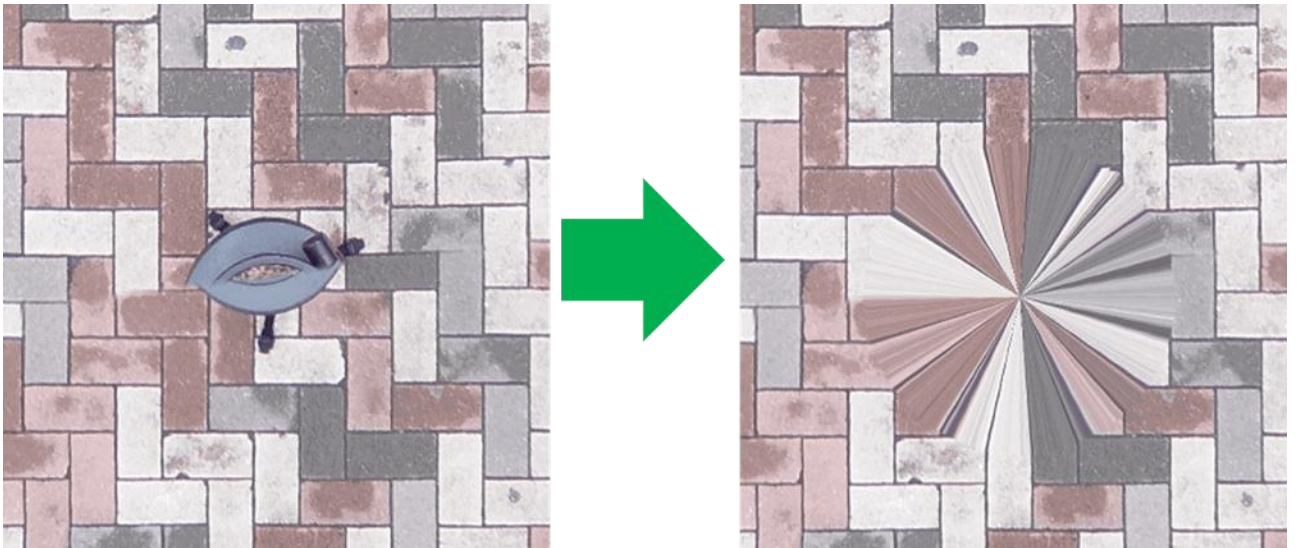

編集オプションプラン

オプション③：簡易編集底面処理（三脚写り込みの消去）

撮影した全ての画像一つ一つには必ずカメラを固定するために使用した三脚とカメラが写り込みます。三脚が写り込んだままのストリートビューはどうしても印象が悪くなります。そのため、三脚を消去する編集処理オプションをお薦めします。

簡易編集底面処理では、全ての画像に同じ一律の編集処理を行い、三脚の写り込みを除去します。（渦を巻いたような編集処理跡が残ります）。

公開撮影ポイント数に関わらず

5,000円

事後申込みは2,500円割増

- 簡易編集底面処理は、地面の状況に関わらず、全ての画像に同様の処理を一律に行います。そのため、地面の状況によっては処理跡が多少目立つこともあります。

この底面処理のオプションには、フレアと三脚影の消去処理、及び反射面映り込み消去処理は含まれませんので、ご注意ください。